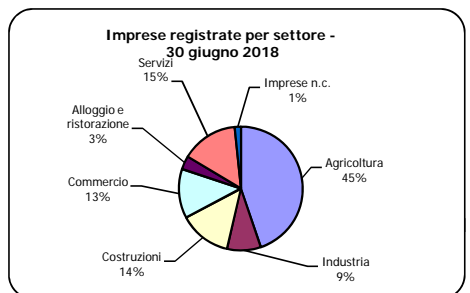

2016	2017
<i>Tasso di natalità (per 100 imprese)</i>	<i>5,0</i>	<i>4,0</i>
<i>Tasso di mortalità* (per 100 imprese)</i>	<i>5,2</i>	<i>4,2</i>
<i>Tasso di evoluzione (per 100 imprese)</i>	<i>-0,2</i>	<i>-0,2</i>

* Al netto delle cancellazioni d'ufficio

ATECO 2007	2016	2017	30 giugno 2018
Imprese registrate	1.009	1.003	996
di cui:			
Agricoltura	447	444	446
Industria	94	92	88
Costruzioni	140	138	136
Commercio	133	128	128
Servizi di alloggio e ristorazione	36	36	35
Servizi alle imprese e alle persone	143	153	147
Imprese n.c.	16	12	16