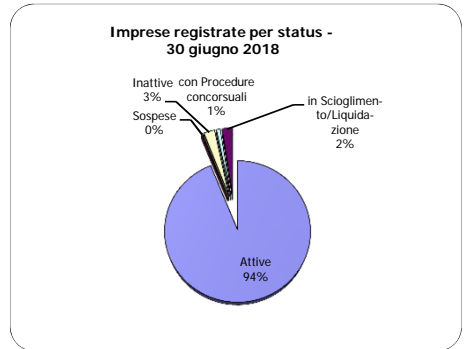

Monteforte d'Alpone

	2016	2017	30 giugno 2018	Var. % 2017/2016	Var. % 30.6.2018/30.6.2017	% sul totale imprese reg. al 30 giugno 2018
Imprese registrate	1.009	1.003	996	-0,6	-1,2	100,0
di cui:						
Società di capitale	118	128	130	8,5	3,2	13,1
Società di persone	167	168	168	0,6	0,0	16,9
Imprese individuali	705	686	677	-2,7	-2,4	68,0
Altre forme	19	21	21	10,5	5,0	2,1
Imprese attive	943	944	935	0,1	-1,1	
Localizzazioni attive (imprese + unità locali)	1.024	1.033	1.024	0,9	-0,5	

	2016	2017	30 giugno 2018	% sul totale imprese reg. al 30 giugno 2018
<i>Imprese registrate:</i>				
Artigiane	262	258	249	25,0
Femminili	194	189	192	19,3
Giovanili	84	83	71	7,1
Straniere comunitarie	32	31	31	3,1
Straniere extracomunitarie	71	73	74	7,4

	2017
Addetti alle localizzazioni	1.845