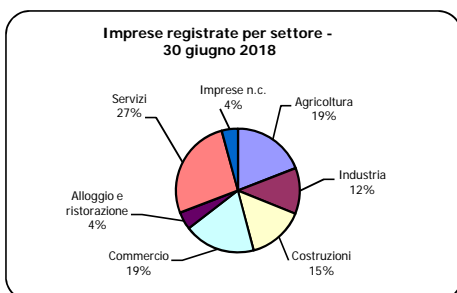

2016	2017
<i>Tasso di natalità (per 100 imprese)</i>	<i>6,0</i>	<i>6,4</i>
<i>Tasso di mortalità* (per 100 imprese)</i>	<i>6,4</i>	<i>7,7</i>
<i>Tasso di evoluzione (per 100 imprese)</i>	<i>-0,4</i>	<i>-1,3</i>

* Al netto delle cancellazioni d'ufficio

ATECO 2007	2016	2017	30 giugno 2018
Imprese registrate	716	710	717
di cui:			
Agricoltura	142	135	137
Industria	76	82	86
Costruzioni	111	105	106
Commercio	137	133	134
Servizi di alloggio e ristorazione	35	36	33
Servizi alle imprese e alle persone	186	188	191
Imprese n.c.	29	31	30