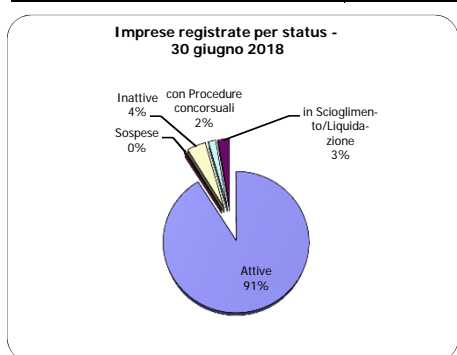

Lavagno

	2016	2017	30 giugno 2018	Var. % 2017/2016	Var. % 30.6.2018/30.6.2017	% sul totale imprese reg. al 30 giugno 2018
Imprese registrate	716	710	717	-0,8	2,0	100,0
di cui:						
Società di capitale	135	143	146	5,9	4,3	20,4
Società di persone	155	154	154	-0,6	-0,6	21,5
Imprese individuali	393	378	381	-3,8	2,1	53,1
Altre forme	33	35	36	6,1	2,9	5,0
Imprese attive	652	645	653	-1,1	2,2	
Localizzazioni attive (imprese + unità locali)	742	727	742	-2,0	2,6	

	2016	2017	30 giugno 2018	% sul totale imprese reg. al 30 giugno 2018
<i>Imprese registrate:</i>				
Artigiane	187	184	187	26,1
Femminili	147	153	152	21,2
Giovanili	84	82	76	10,6
Straniere comunitarie	24	23	23	3,2
Straniere extracomunitarie	46	41	44	6,1

	2017
Addetti alle localizzazioni	2.014