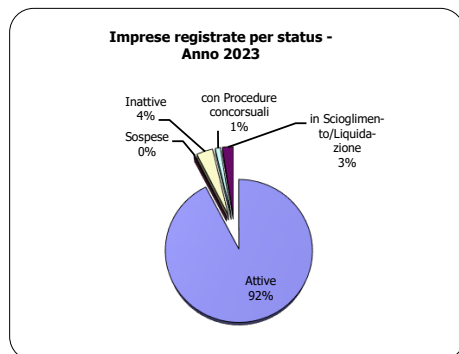

Est veronese

		2021	2022	2023	Var. % 2022/2021	Var. % 2023/2022	% sul totale imprese reg. anno 2023
IMPRESE	Imprese registrate	16.462	16.182	15.923	-1,7	-1,6	100,0
	di cui:						
	Società di capitale	3.975	4.047	4.034	1,8	-0,3	25,3
	Società di persone	2.843	2.813	2.766	-1,1	-1,7	17,4
	Imprese individuali	9.199	8.878	8.689	-3,5	-2,1	54,6
Altre forme	445	444	434	-0,2	-2,3	2,7	
	Imprese attive	15.082	14.793	14.712	-1,9	-0,5	
	Localizzazioni attive (imprese + unità locali)	17.943	17.764	17.680	-1,0	-0,5	

	2021	2022	2023	% sul totale imprese reg. anno 2023
<i>Imprese registrate:</i>				
Artigiane	3.924	3.834	3.787	23,8
Femminili	3.208	3.165	3.128	19,6
Giovanili	1.212	1.211	1.239	7,8
Straniere comunitarie	415	396	373	2,3
Straniere extracomunitarie	1.344	1.299	1.348	8,5

	2023
Addetti alle localizzazioni	68.358