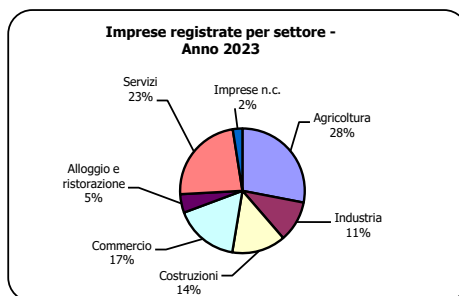

DEMOGRAFIA DELLE IMPRESE	2021	2022	2023
<i>Imprese registrate:</i>			
Iscrizioni	813	775	776
Cancellazioni	775	1.051	1.057
-di cui cessazioni non d'ufficio	710	737	750

SETTORI ECONOMICI	2021	2022	2023
ATECO 2007			
Imprese registrate	16.462	16.182	15.923
di cui:			
Agricoltura	4.624	4.544	4.463
Industria	1.777	1.727	1.693
Costruzioni	2.335	2.256	2.223
Commercio	2.807	2.722	2.659
Servizi di alloggio e ristorazione	782	779	767
Servizi alle imprese e alle persone	3.675	3.709	3.722
Imprese n.c.	462	445	396